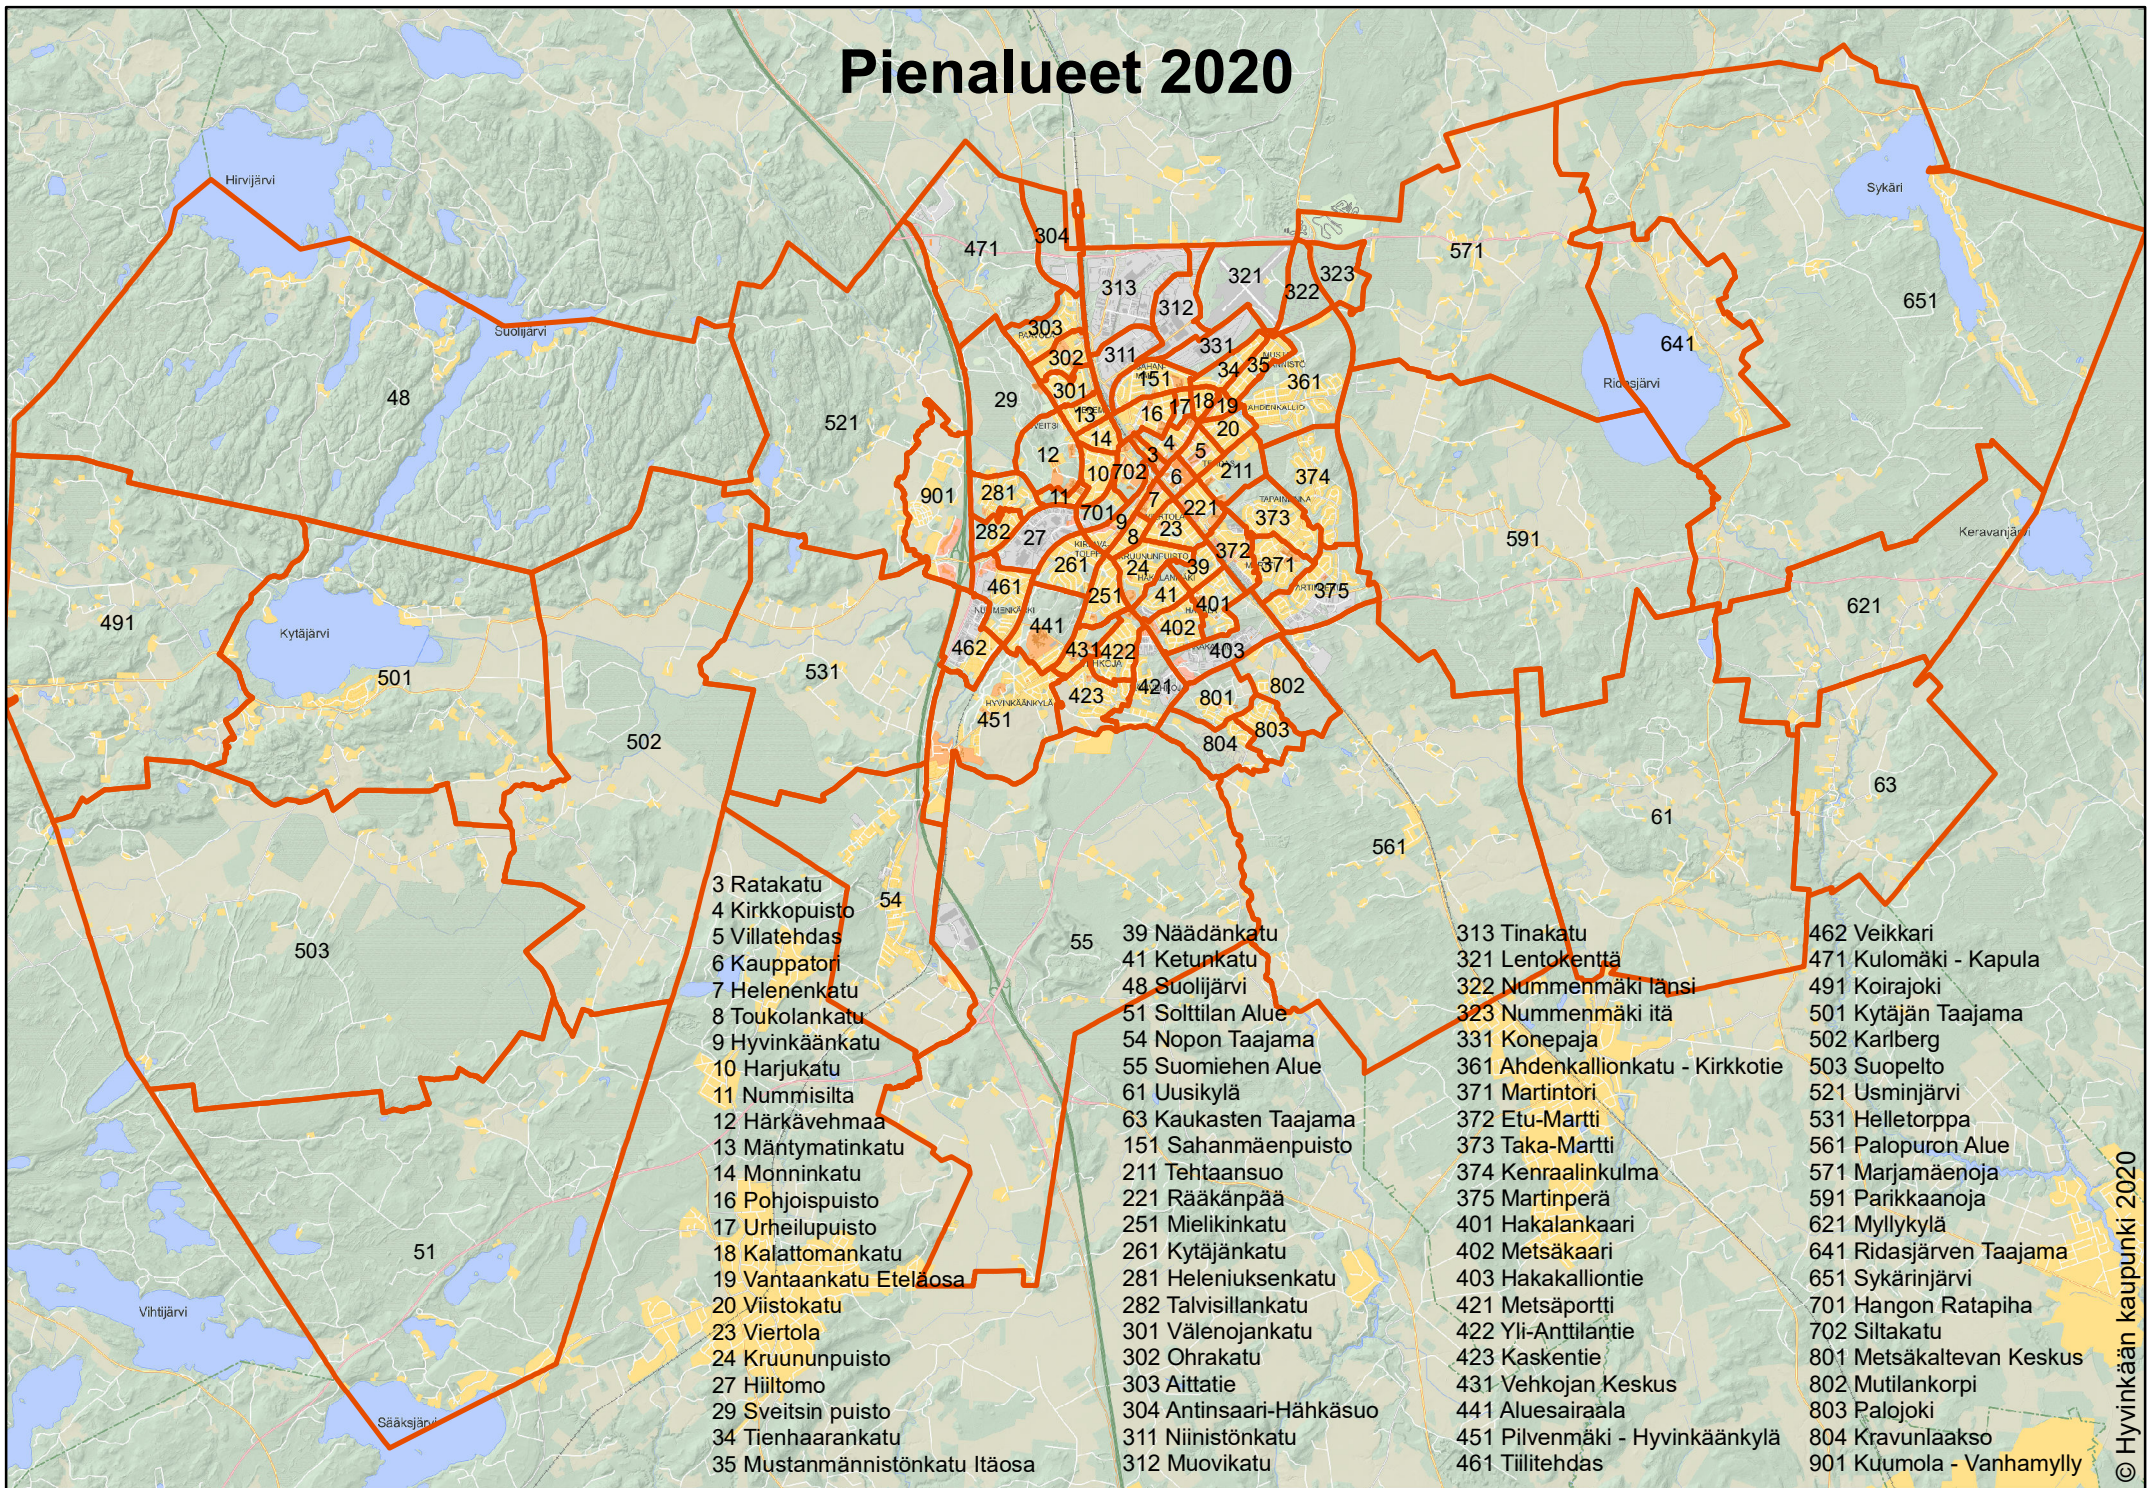

Pienalueet 2020

3 Ratakatu	39 Näädänkatu	313 Tinakatu	462 Veikkari
4 Kirkkopuisto	41 Ketunkatu	321 Lentokenttä	471 Kulomäki - Kapula
5 Villatehdas	48 Suolijärvi	322 Nummenmäki länsi	491 Koirajoki
6 Kauppatori	51 Soltilan Alue	323 Nummenmäki itä	501 Kytäjän Taajama
7 Helenenkatu	54 Nopon Taajama	331 Konepaja	502 Karlberg
8 Toukolankatu	55 Suomiehen Alue	361 Ahdenkallionkatu - Kirkkotie	503 Suopelto
9 Hyvinkäänkatu	61 Uusikylä	371 Martintori	521 Usinjärvi
10 Harjukatu	63 Kaukasten Taajama	372 Etu-Martti	531 Helletorppa
11 Nummisilta	151 Sahanmäenpuisto	373 Taka-Martti	561 Palopuron Alue
12 Härkävehmaa	211 Tehtaansuo	374 Kenraalinkulma	571 Marjamäenoja
13 Mäntymatinkatu	221 Rääkänpää	375 Martinperä	591 Parikkaanoja
14 Mönnikatu	251 Mielikinkatu	401 Hakalankaari	621 Myllykylä
16 Pohjoispuisto	261 Kytäjänkatu	402 Metsäkaari	641 Ridasjärven Taajama
17 Urheilupuisto	281 Heleniuksenkatu	403 Hakakalliontie	651 Sykärijärvi
18 Kalattomankatu	282 Talvisillankatu	421 Metsäportti	701 Hangon Ratapiha
19 Vantaankatu Eteläosa	301 Välenojankatu	422 Yli-Anttilantie	702 Siltakatu
20 Viistokatu	302 Ohrakatu	423 Kaskentie	801 Metsäkaltevan Keskus
23 Viertola	303 Aittatie	431 Vehkojan Keskus	802 Mutilankorpi
24 Kruununpuisto	304 Antinsaari-Hähkäsuo	441 Aluesairaala	803 Palojoki
27 Hiiltomo	311 Niinistönkatu	451 Pilvenmäki - Hyvinkäänkylä	804 Kravunlaakso
29 Sveitsin puisto	312 Muovikatu	461 Tiilitehdas	901 Kuumola - Vanhamylly