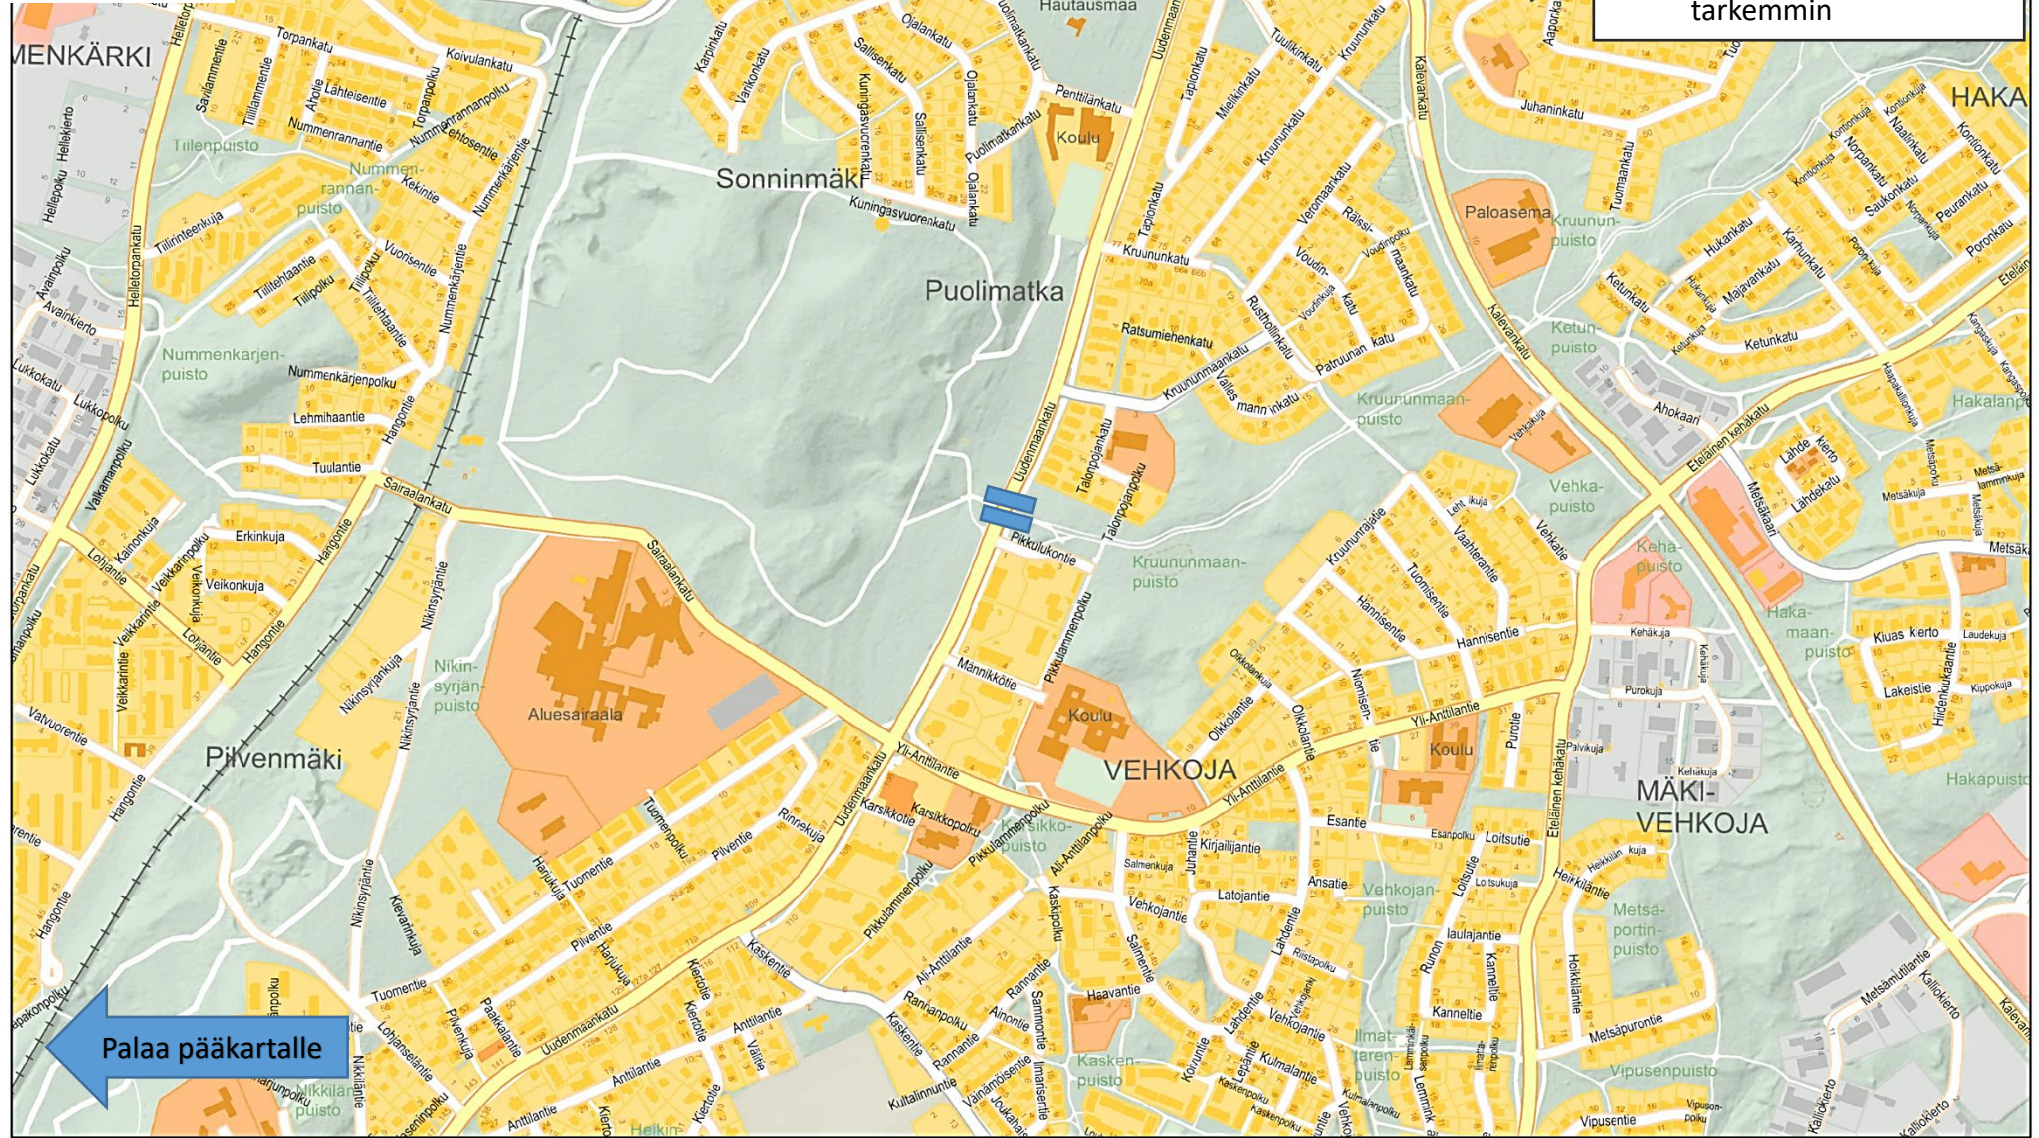

HYVINKÄÄ

● Silta, jossa mainospaikka

○ Klikkaamalla sinistä aluetta pääset tarkastelemaan sijaintia lähempää

HYVINKÄÄ

 Silta, jossa mainospaikka molemmin puolin. Merkkiä klikkaamalla pääset tarkastelemaan mainospaikkaa tarkemmin

130

 [Palaa pääkartalle](#)

SVEITSI

 Silta, jossa mainospaikka molemmin puolin. Merkkiä klikkaamalla pääset tarkastelemaan mainospaikkaa tarkemmin

 **Palaa pääkartalle**

HYVINKÄÄ

 Silta, jossa mainospaikka molemmin puolin.  
Merkkiä klikkaamalla pääset tarkastelemaan mainospaikkaa tarkemmin

 Pala pääkartalle

HYVINKÄÄ

 Silta, jossa mainospaikka molemmin puolin. Merkkiä klikkaamalla pääset tarkastelemaan mainospaikkaa tarkemmin

 Palaa pääkartalle

HYVINKÄÄ

Sillan nimi: Paavolan kevyenliikenteensilta  
Sillan puoli: länsi

Osoite: Jussilankatu

HYVINKÄÄ

Sillan nimi: Paavolan kevyenliikenteensilta  
Sillan puoli: itä

Osoite: Jussilankatu

Sillan nimi: Puolimatkan kevyenliikenteensilta  
Sillan puoli: pohjoinen

Osoite: Uudenmaankatu