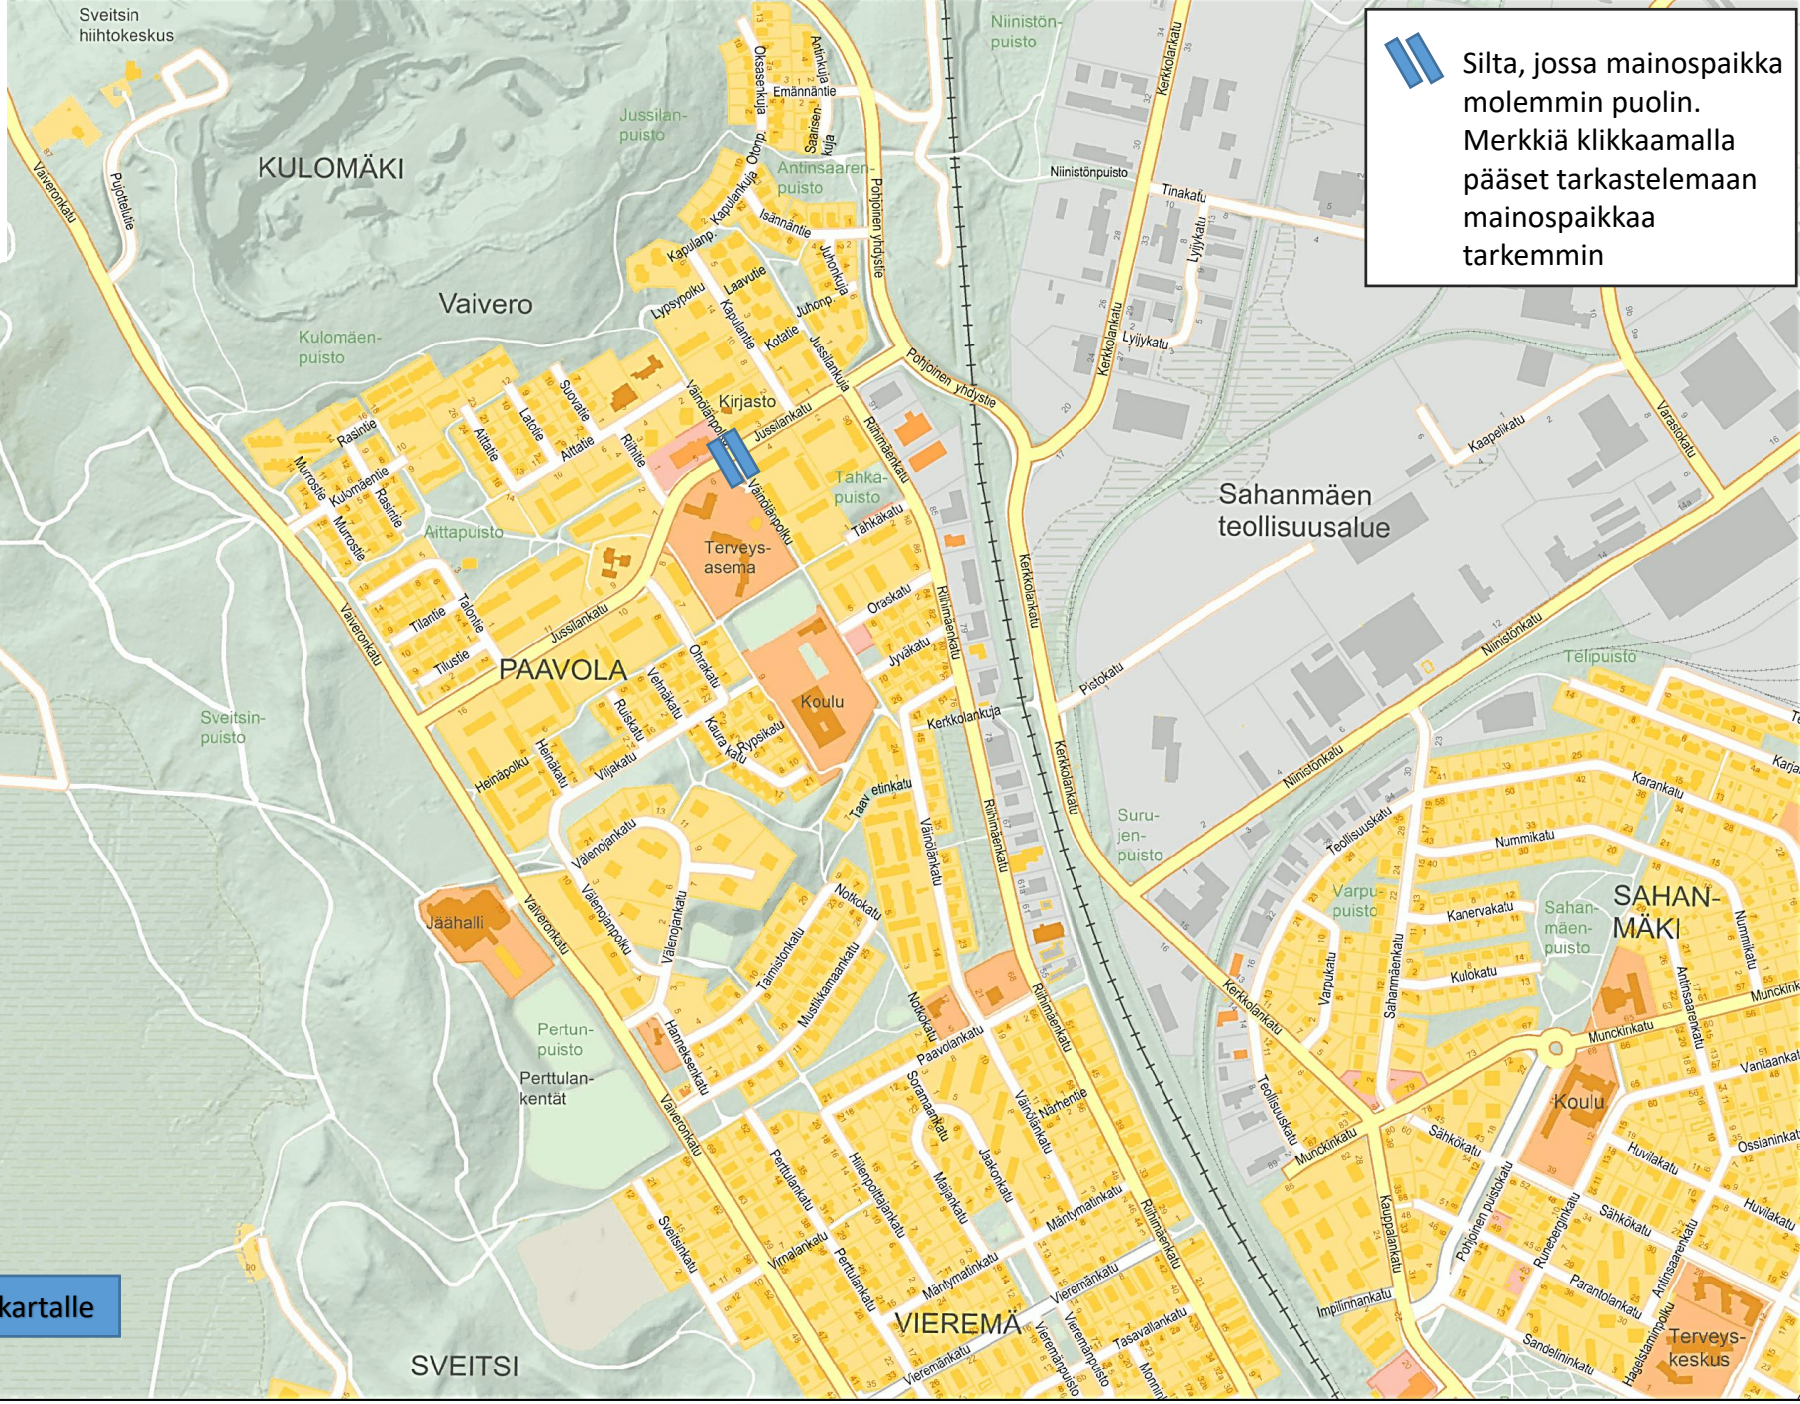

HYVINKÄÄ

● Silta, jossa mainospaikka

○ Klikkaamalla sinistä aluetta pääset tarkastelemaan sijaintia lähempää

HYVINKÄÄ

 Silta, jossa mainospaikka molemmin puolin. Merkkiä klikkaamalla pääset tarkastelemaan mainospaikkaa tarkemmin

130

 [Palaa pääkartalle](#)

SVEITSI

 Silta, jossa mainospaikka molemmin puolin. Merkkiä klikkaamalla pääset tarkastelemaan mainospaikkaa tarkemmin

 **Palaa pääkartalle**

HYVINKÄÄ

 Silta, jossa mainospaikka molemmin puolin.  
Merkkiä klikkaamalla pääset tarkastelemaan mainospaikkaa tarkemmin

 Pala pääkartalle

HYVINKÄÄ

 Silta, jossa mainospaikka molemmin puolin. Merkkiä klikkaamalla pääset tarkastelemaan mainospaikkaa tarkemmin

 Palaa pääkartalle

HYVINKÄÄ

Sillan nimi: Paavolan kevyenliikenteensilta  
Sillan puoli: länsi

Osoite: Jussilankatu

HYVINKÄÄ

Sillan nimi: Paavolan kevyenliikenteensilta  
Sillan puoli: itä

Osoite: Jussilankatu

Sillan nimi: Puolimatkan kevyenliikenteensilta  
Sillan puoli: pohjoinen

Osoite: Uudenmaankatu