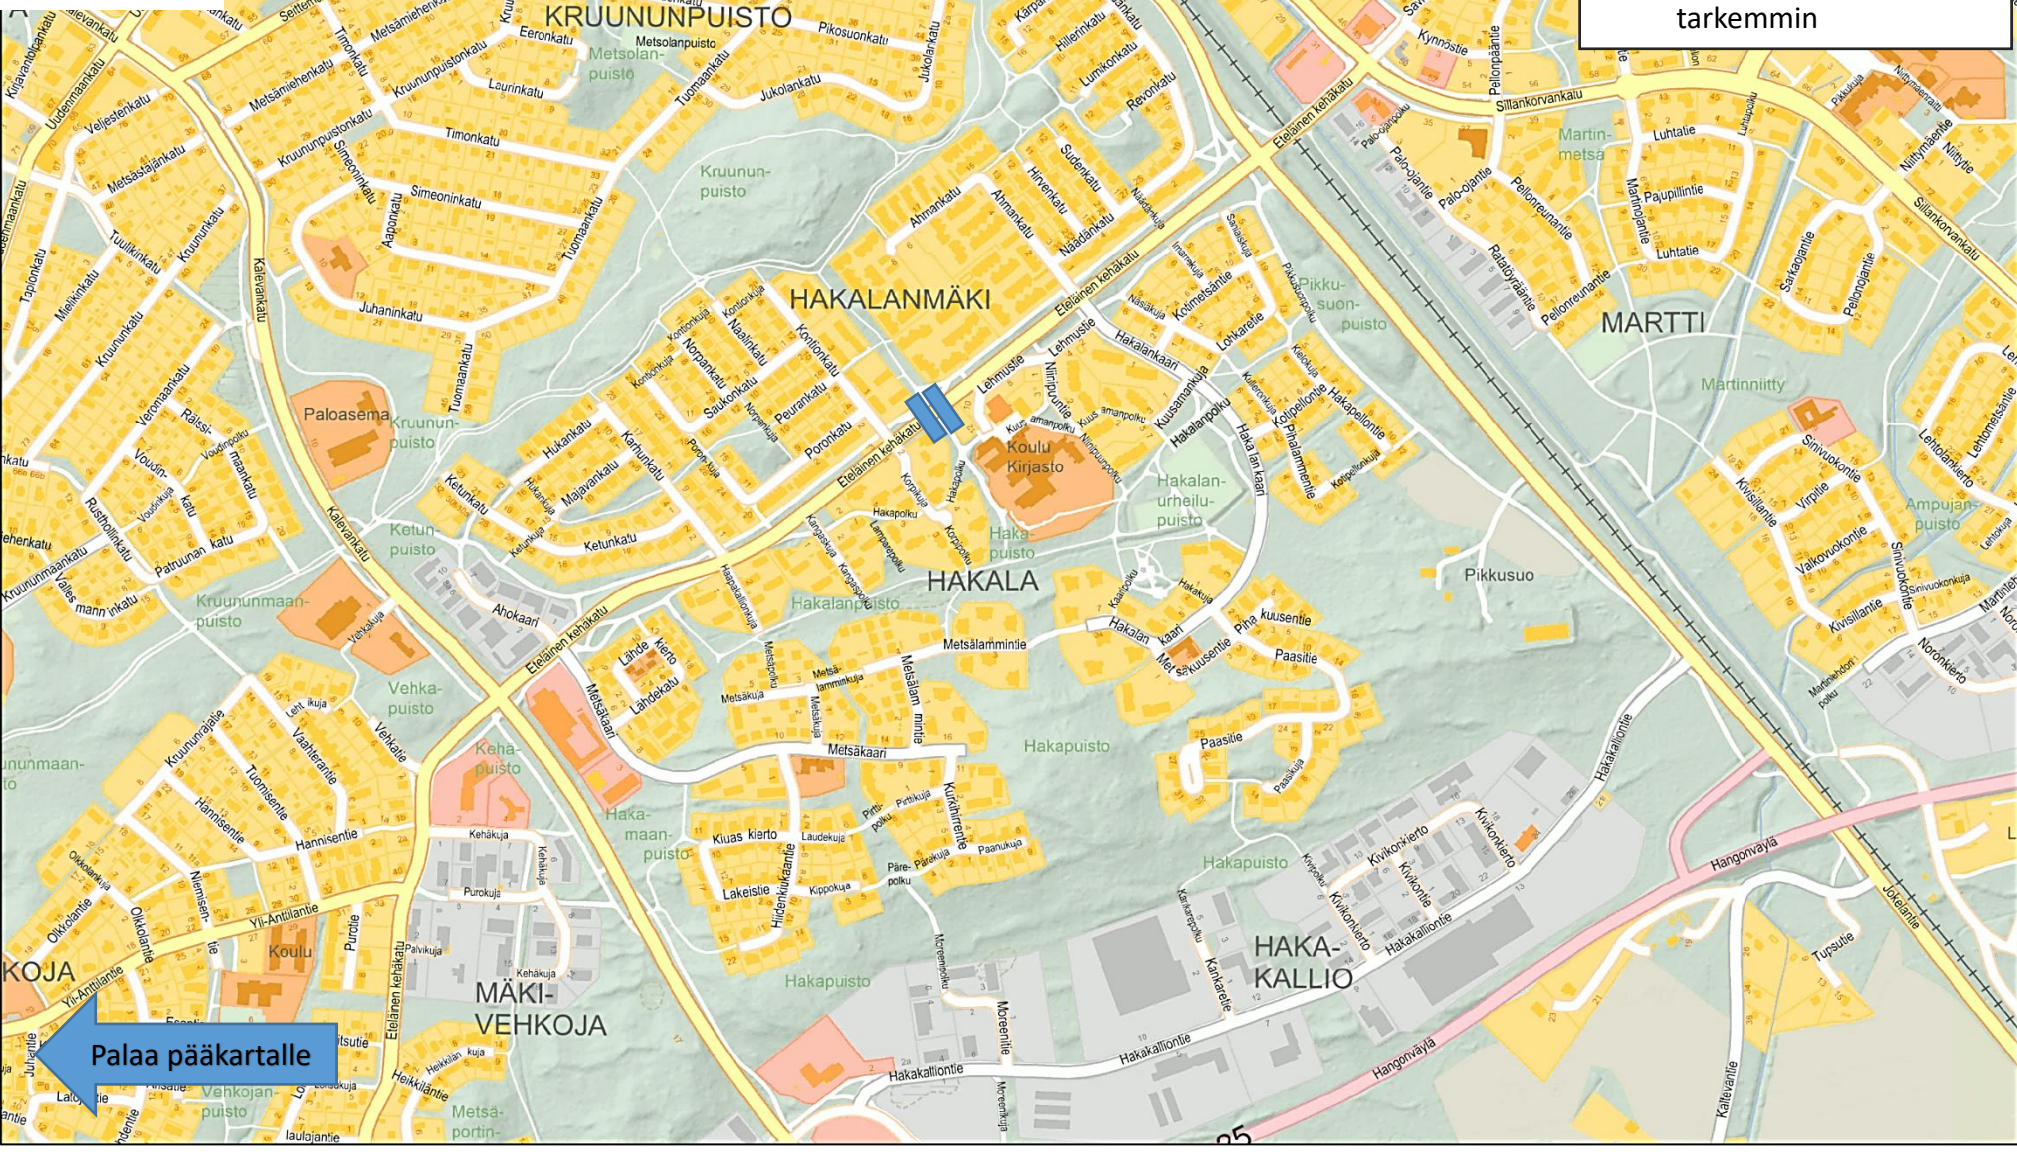

HYVINKÄÄ

● Silta, jossa mainospaikka

○ Klikkaamalla sinistä aluetta pääset tarkastelemaan sijaintia lähempää

HYVINKÄÄ

 Silta, jossa mainospaikka molemmin puolin. Merkkiä klikkaamalla pääset tarkastelemaan mainospaikkaa tarkemmin

130

 [Palaa pääkartalle](#)

SVEITSI

 Silta, jossa mainospaikka molemmin puolin. Merkkiä klikkaamalla pääset tarkastelemaan mainospaikkaa tarkemmin

 **Palaa pääkartalle**

HYVINKÄÄ

 Silta, jossa mainospaikka molemmin puolin.  
Merkkiä klikkaamalla pääset tarkastelemaan mainospaikkaa tarkemmin

 Pala pääkartalle

HYVINKÄÄ

 Silta, jossa mainospaikka molemmin puolin. Merkkiä klikkaamalla pääset tarkastelemaan mainospaikkaa tarkemmin

 Palaa pääkartalle

HYVINKÄÄ

Sillan nimi: Paavolan kevyenliikenteensilta  
Sillan puoli: länsi

Osoite: Jussilankatu

HYVINKÄÄ

Sillan nimi: Paavolan kevyenliikenteensilta  
Sillan puoli: itä

Osoite: Jussilankatu

Sillan nimi: Puolimatkan kevyenliikenteensilta  
Sillan puoli: pohjoinen

Osoite: Uudenmaankatu