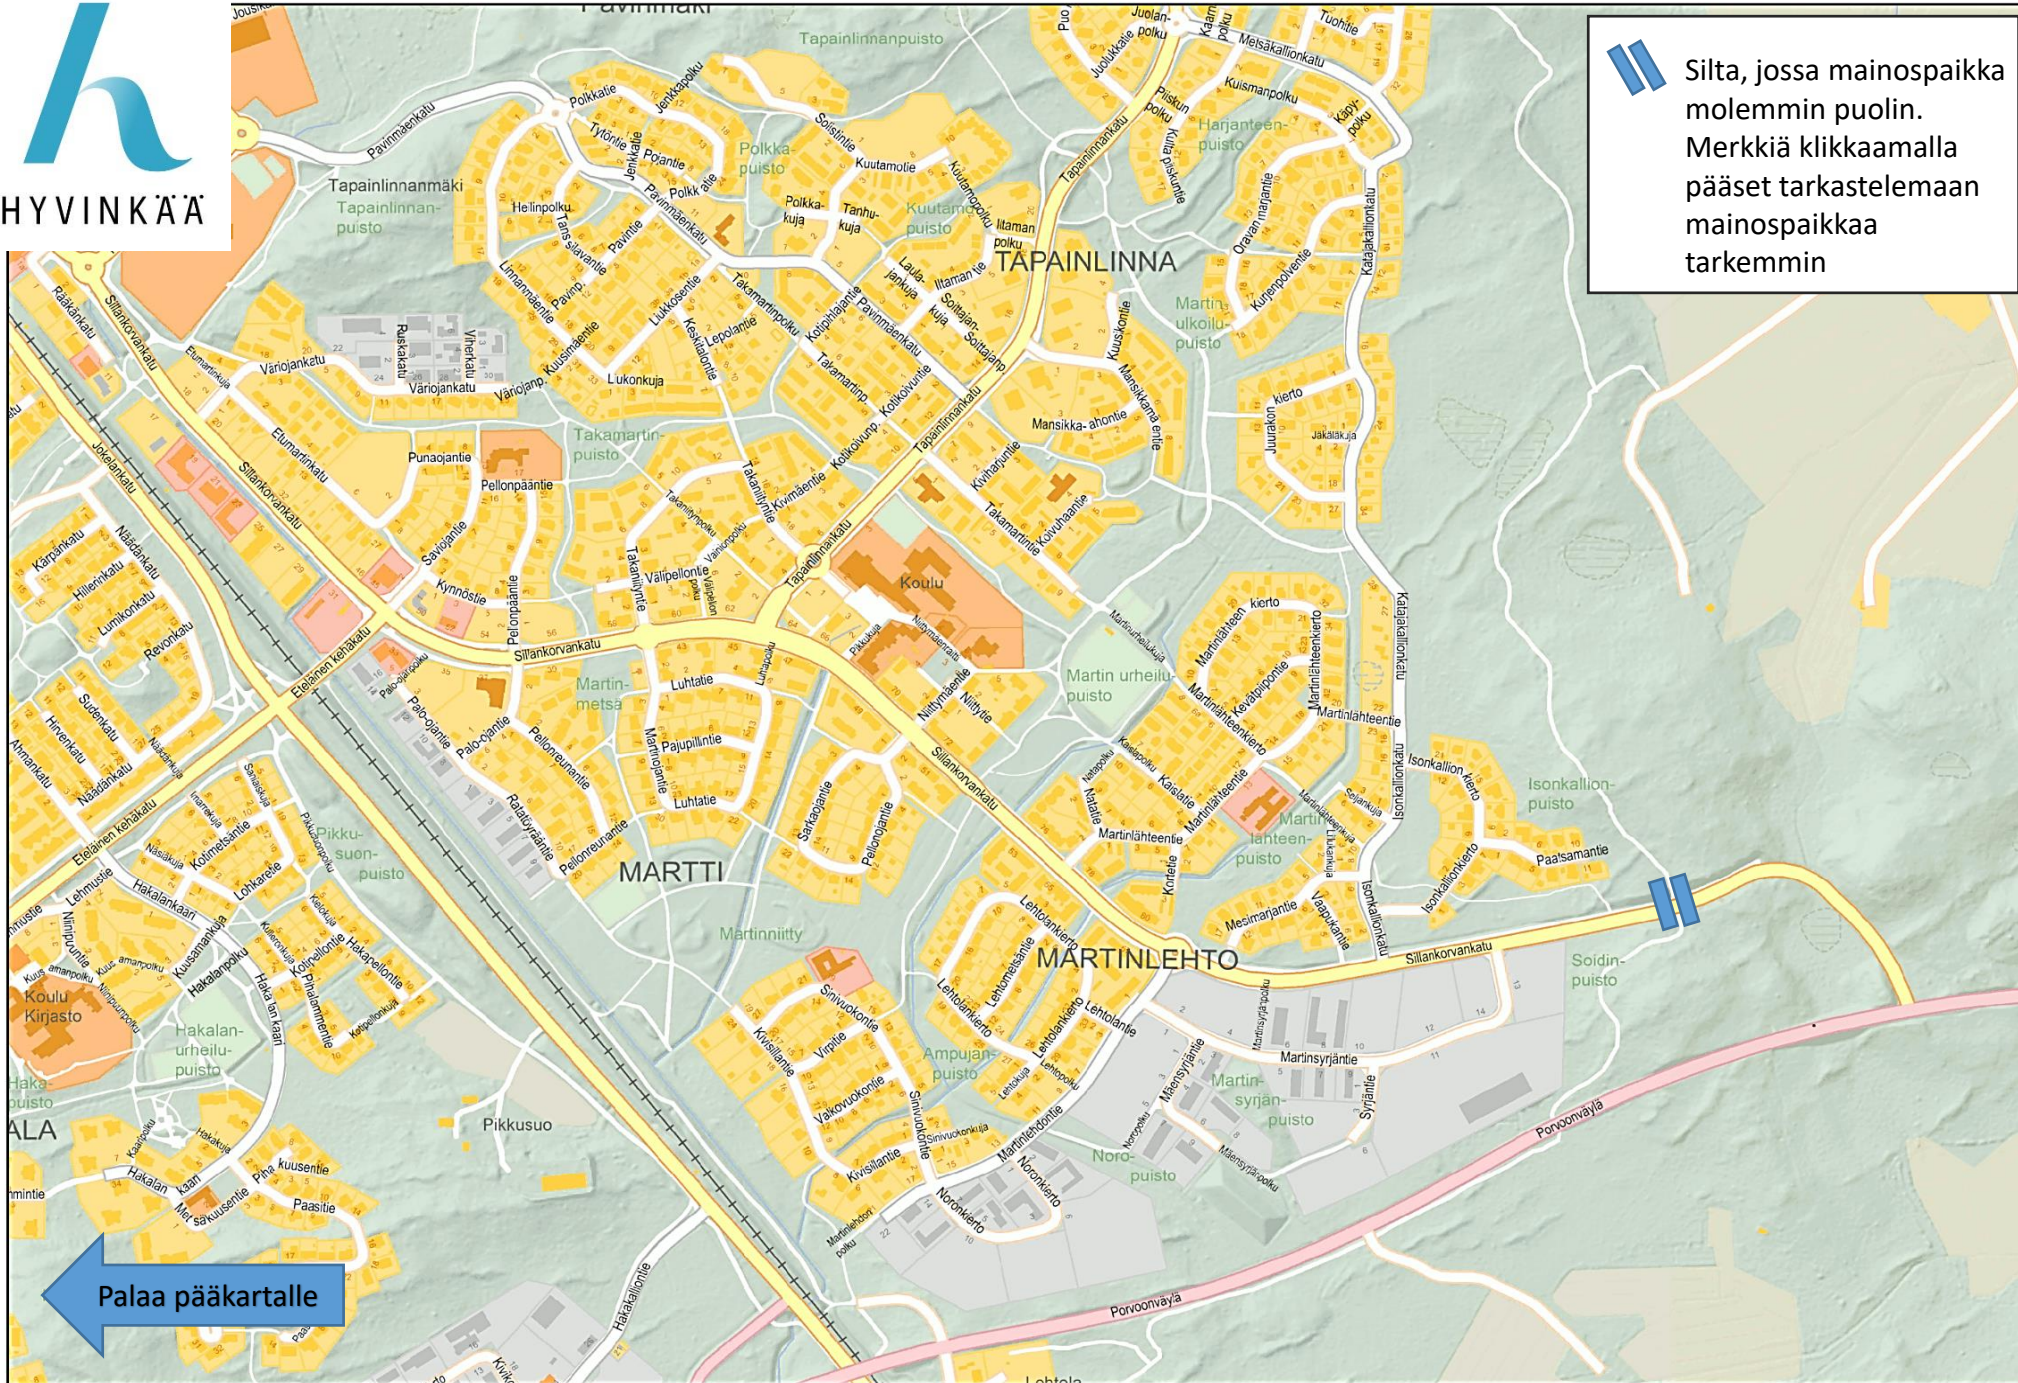

HYVINKÄÄ

● Silta, jossa mainospaikka

○ Klikkaamalla sinistä aluetta pääset tarkastelemaan sijaintia lähempää

HYVINKÄÄ

 Silta, jossa mainospaikka molemmin puolin. Merkkiä klikkaamalla pääset tarkastelemaan mainospaikkaa tarkemmin

130

 [Palaa pääkartalle](#)

SVEITSI

 Silta, jossa mainospaikka molemmin puolin. Merkkiä klikkaamalla pääset tarkastelemaan mainospaikkaa tarkemmin

 **Palaa pääkartalle**

HYVINKÄÄ

 Silta, jossa mainospaikka molemmin puolin.  
Merkkiä klikkaamalla pääset tarkastelemaan mainospaikkaa tarkemmin

 Pala pääkartalle

HYVINKÄÄ

 Silta, jossa mainospaikka molemmin puolin. Merkkiä klikkaamalla pääset tarkastelemaan mainospaikkaa tarkemmin

 Palaa pääkartalle

HYVINKÄÄ

Sillan nimi: Paavolan kevyenliikenteensilta  
Sillan puoli: länsi

Osoite: Jussilankatu

HYVINKÄÄ

Sillan nimi: Paavolan kevyenliikenteensilta  
Sillan puoli: itä

Osoite: Jussilankatu

Sillan nimi: Puolimatkan kevyenliikenteensilta  
Sillan puoli: pohjoinen

Osoite: Uudenmaankatu