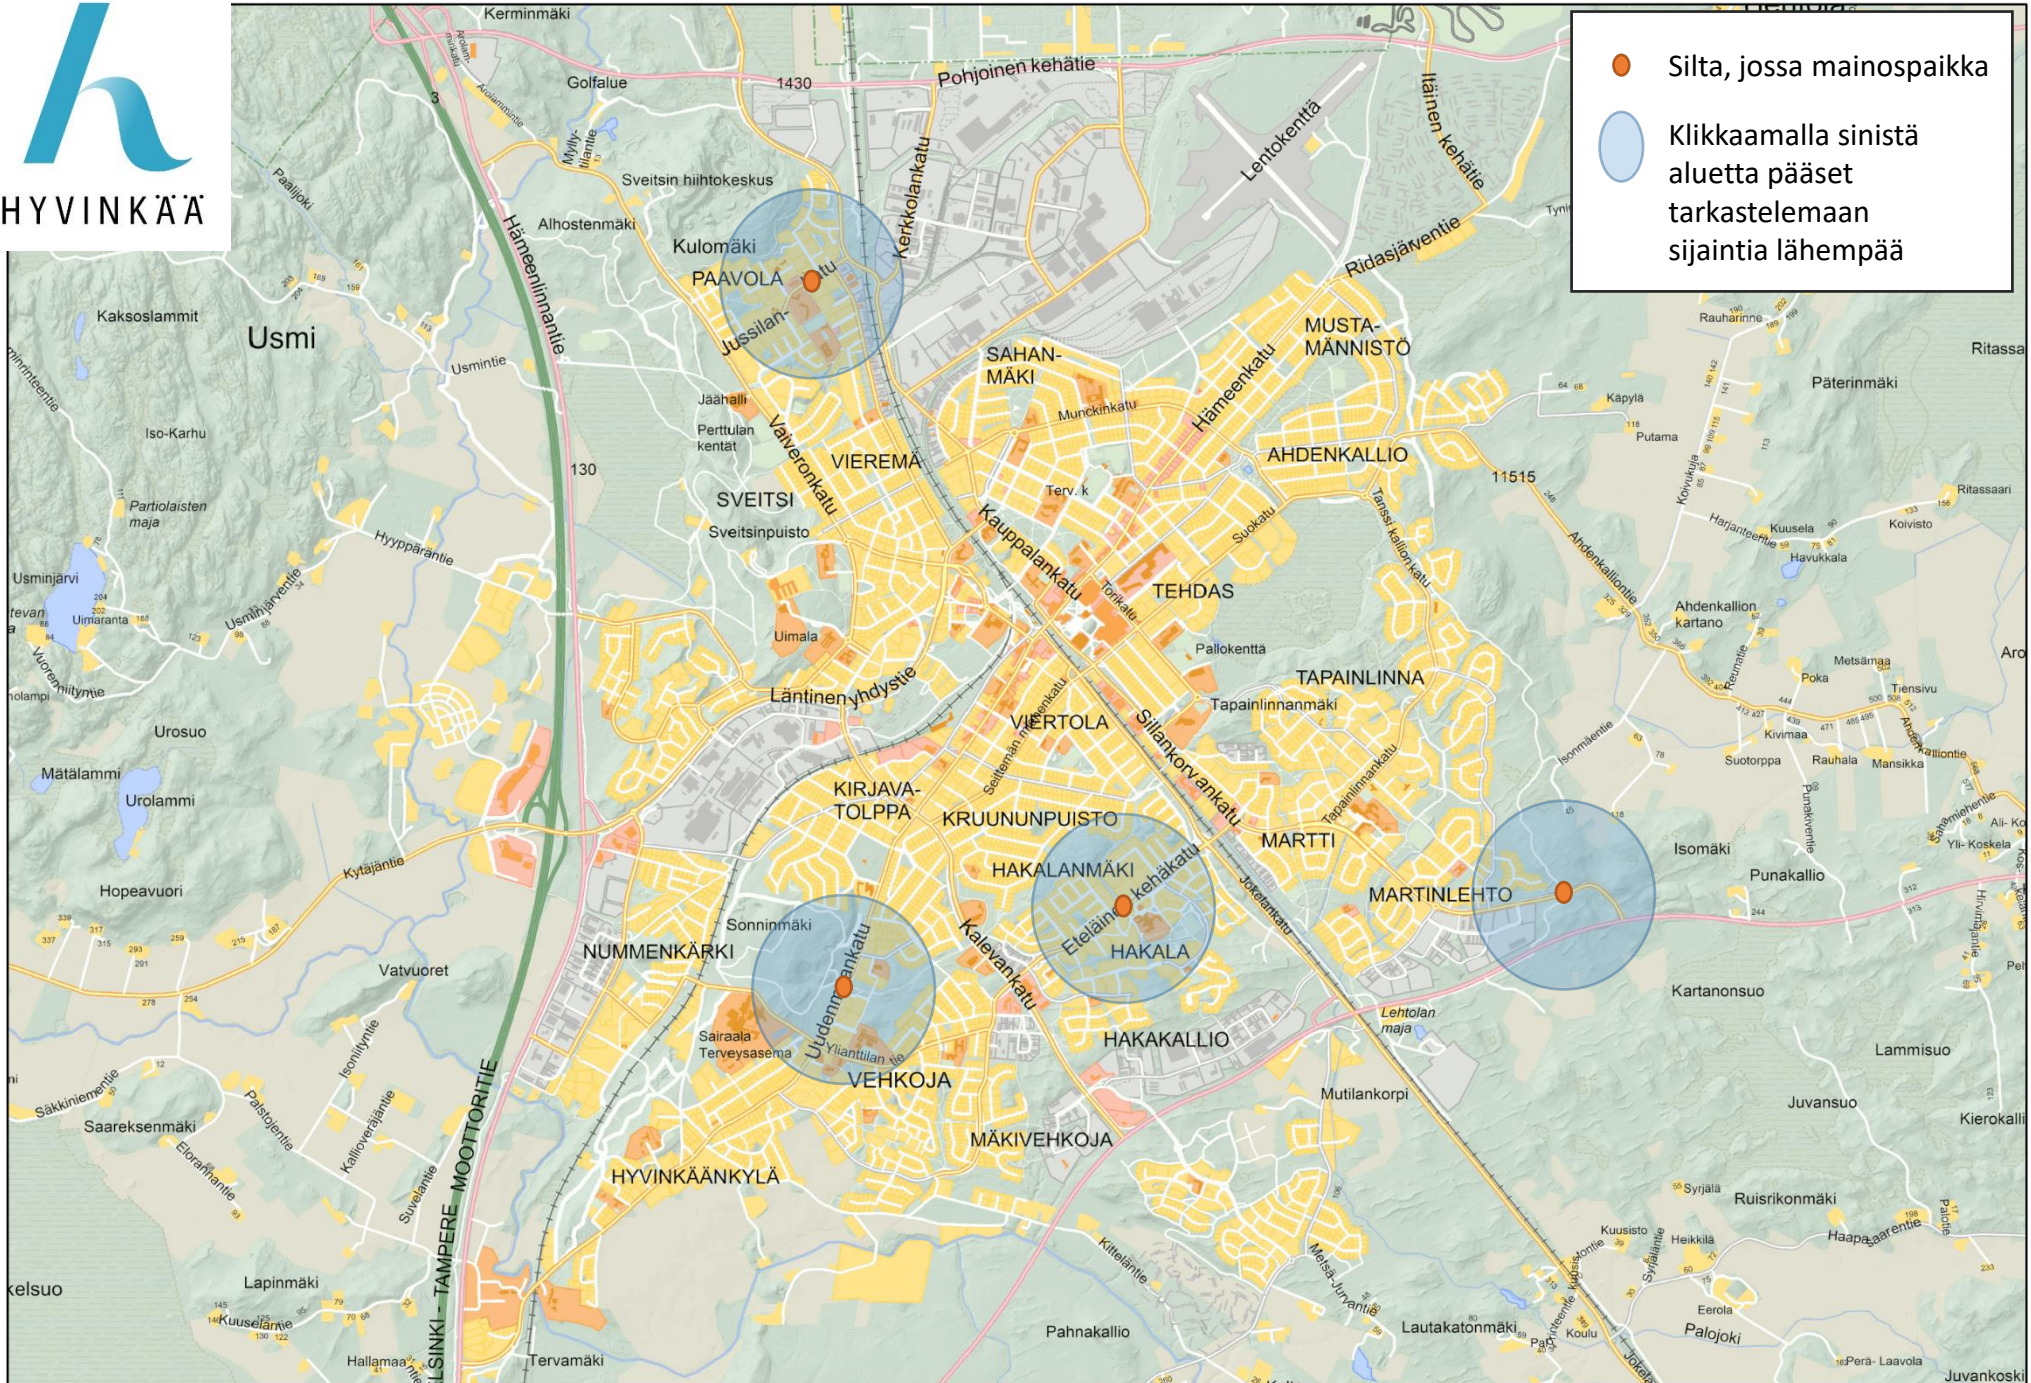

HYVINKÄÄ

● Silta, jossa mainospaikka

○ Klikkaamalla sinistä aluetta pääset tarkastelemaan sijaintia lähempää

HYVINKÄÄ

 Silta, jossa mainospaikka molemmin puolin. Merkkiä klikkaamalla pääset tarkastelemaan mainospaikkaa tarkemmin

130

 [Palaa pääkartalle](#)

SVEITSI

 Silta, jossa mainospaikka molemmin puolin. Merkkiä klikkaamalla pääset tarkastelemaan mainospaikkaa tarkemmin

 **Palaa pääkartalle**

HYVINKÄÄ

 Silta, jossa mainospaikka molemmin puolin.  
Merkkiä klikkaamalla pääset tarkastelemaan mainospaikkaa tarkemmin

 Pala pääkartalle

HYVINKÄÄ

 Silta, jossa mainospaikka molemmin puolin. Merkkiä klikkaamalla pääset tarkastelemaan mainospaikkaa tarkemmin

 Palaa pääkartalle

HYVINKÄÄ

Sillan nimi: Paavolan kevyenliikenteensilta  
Sillan puoli: länsi

Osoite: Jussilankatu

HYVINKÄÄ

Sillan nimi: Paavolan kevyenliikenteensilta  
Sillan puoli: itä

Osoite: Jussilankatu

Sillan nimi: Puolimatkan kevyenliikenteensilta  
Sillan puoli: pohjoinen

Osoite: Uudenmaankatu