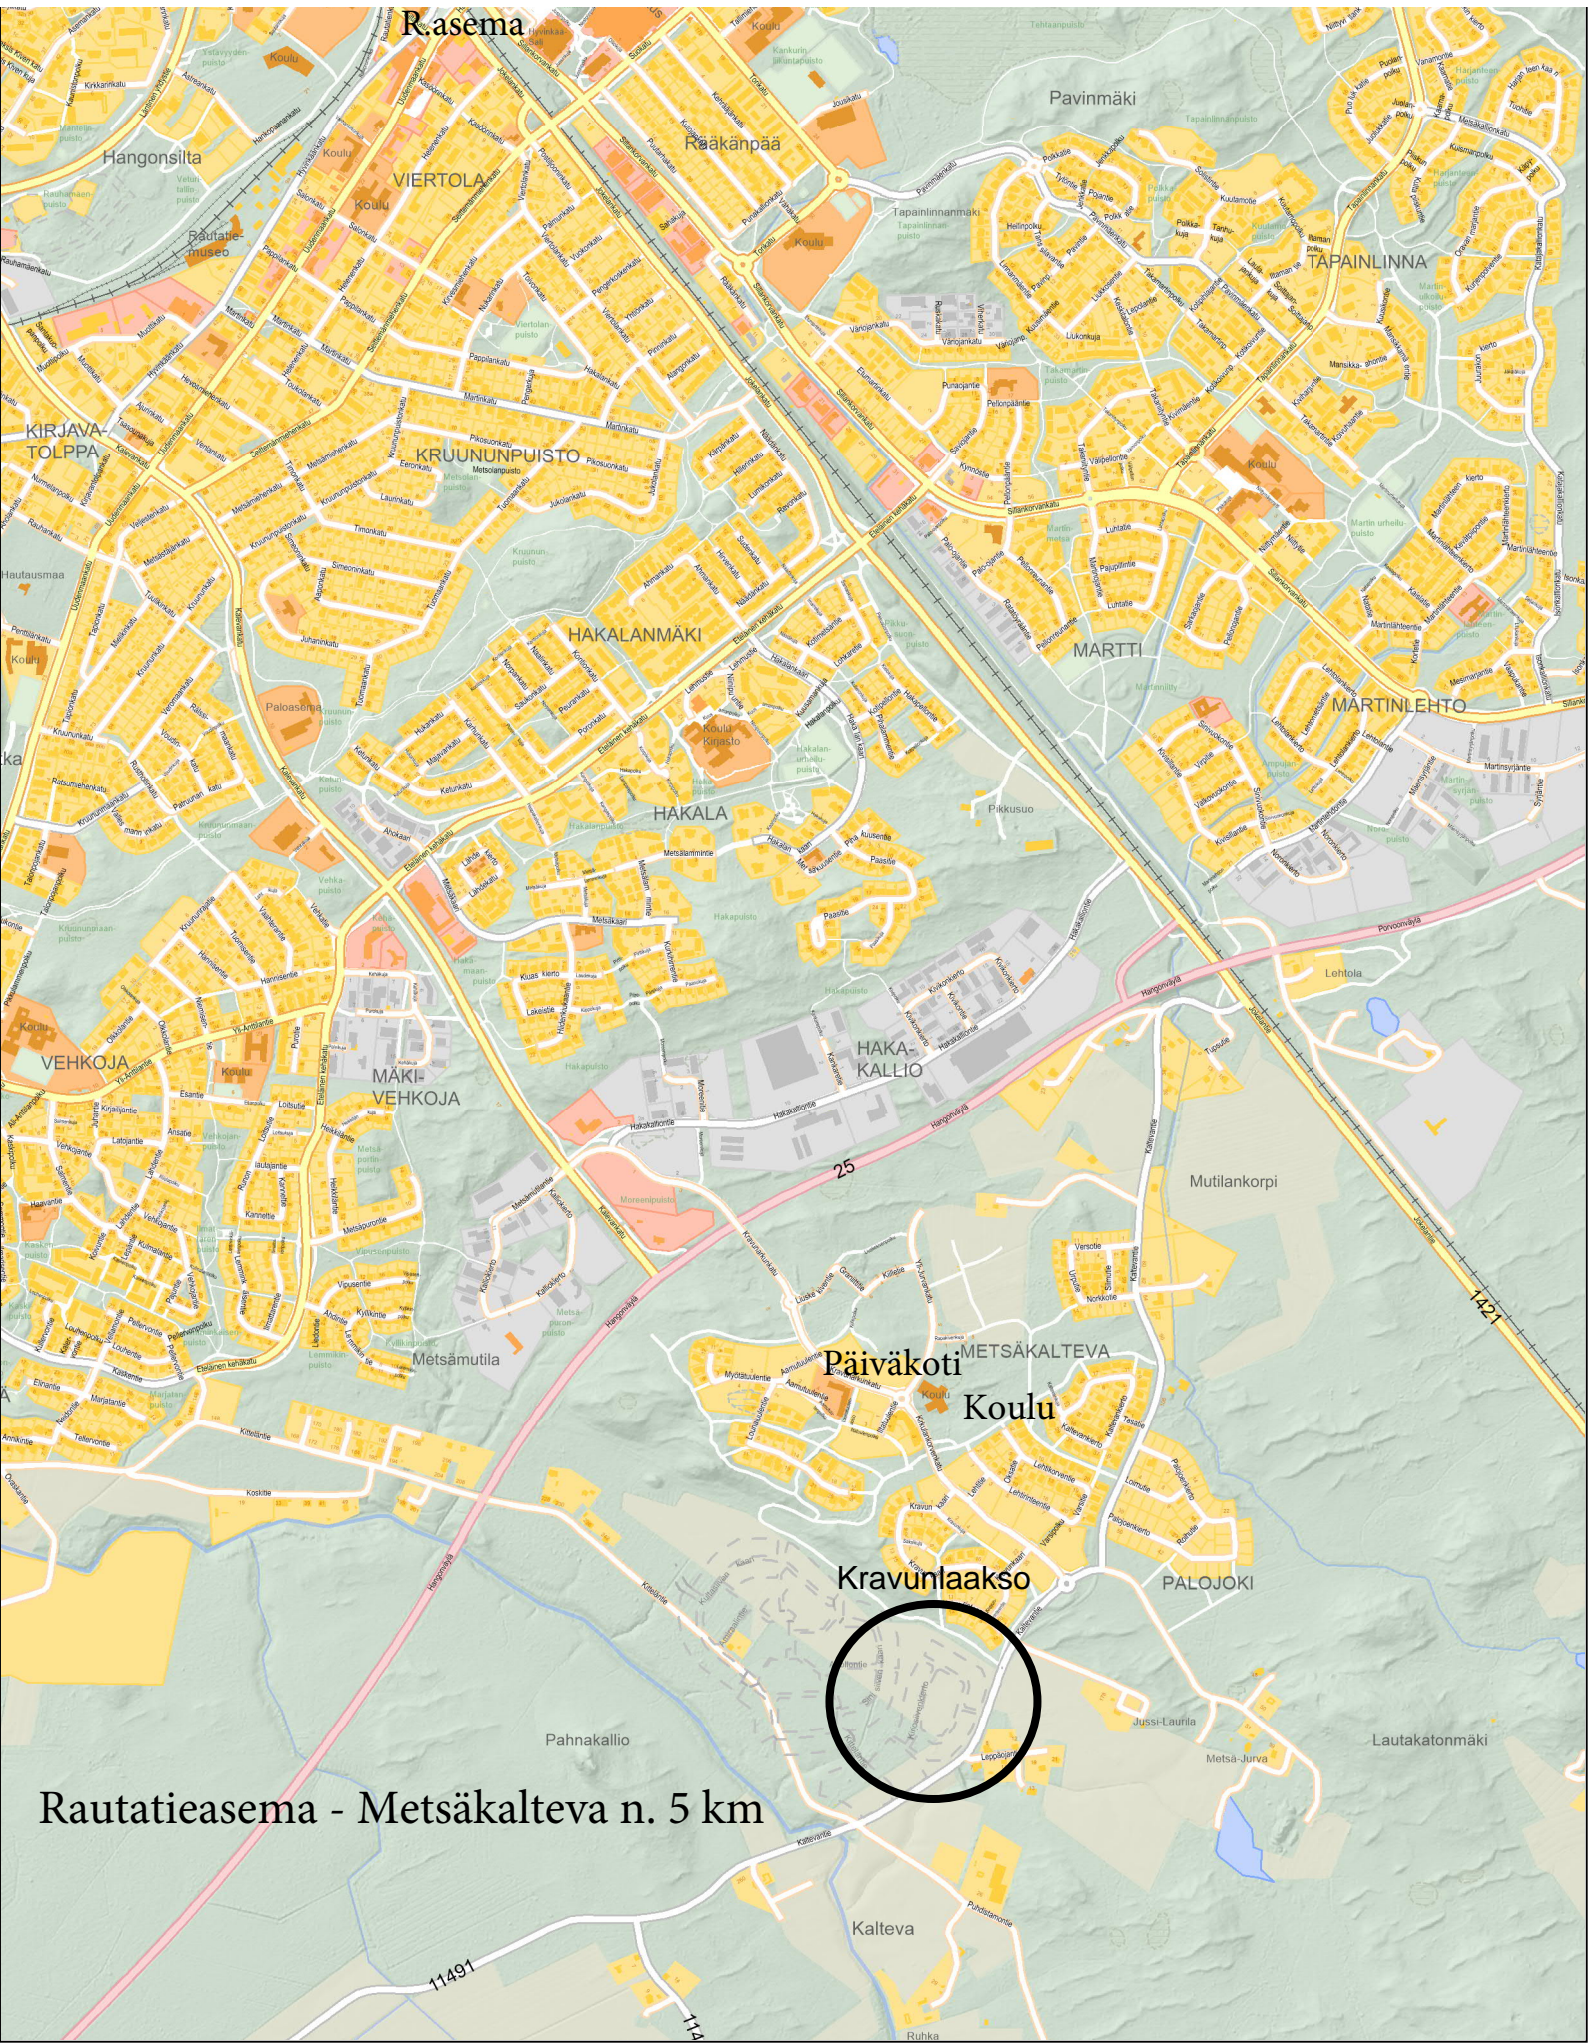

YLEISSILMÄYSKARTTA

Luovutettavien tonttien sijainti

Metsäkalteva, Kravunlaakso

Rautatieasema - Metsäkalteva n. 5 km